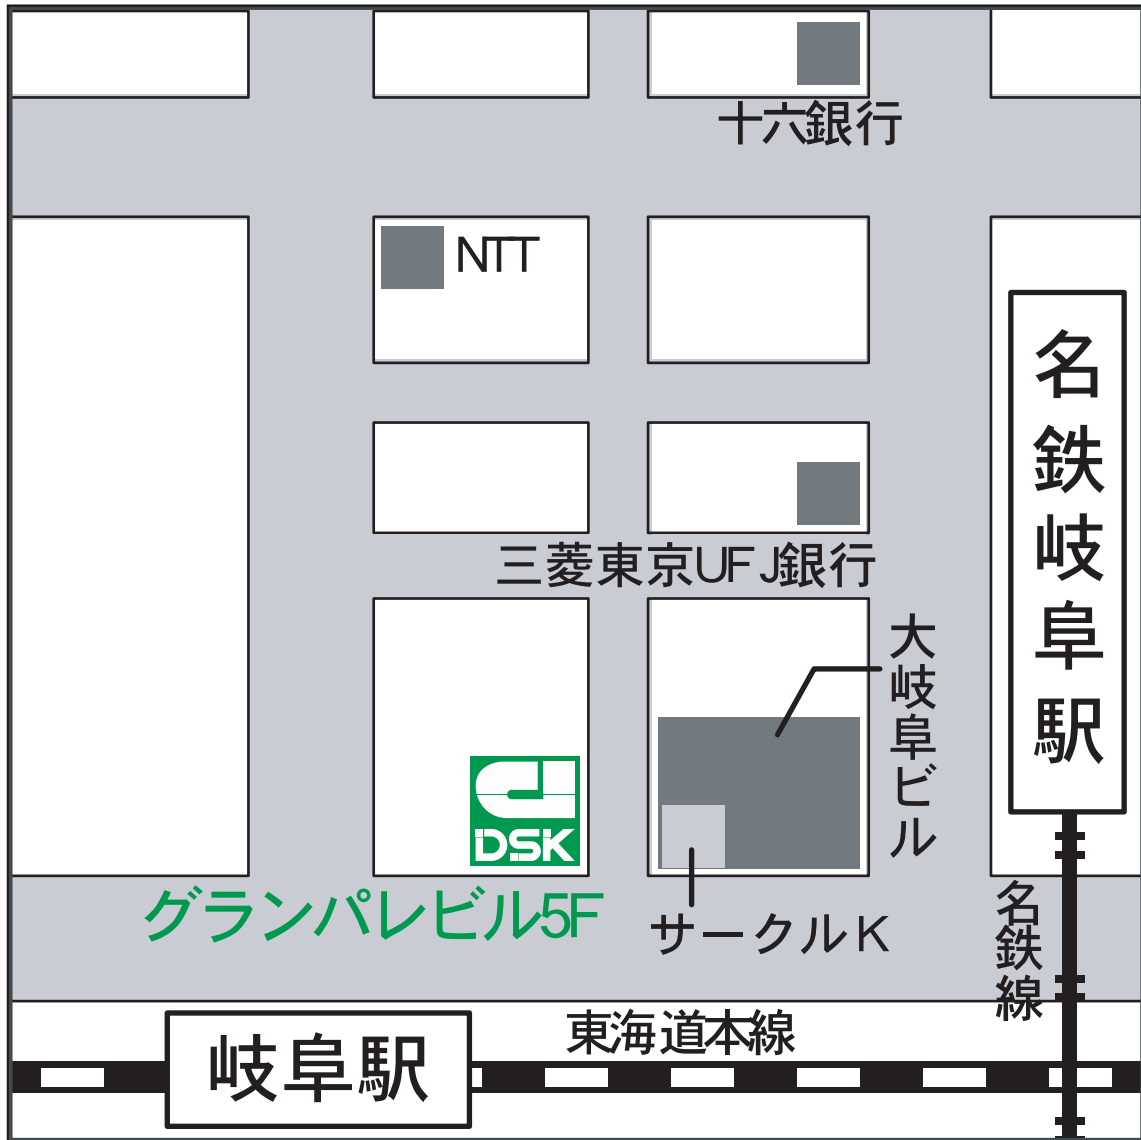

岐阜校	TEL 058-263-1179
	岐阜市金町8-20 グランパレビル5階

●●● 教室までの行き方 ●●●

JR岐阜駅北口を出ると上を通る空中歩道がありますので、そこを北に向かって歩いてください。つきあたりにサークルKがあり、すぐ横の階段を降りていただくと目の前にグランパレビルという建物があります。その5階が校舎です。徒歩約2分ほどです。